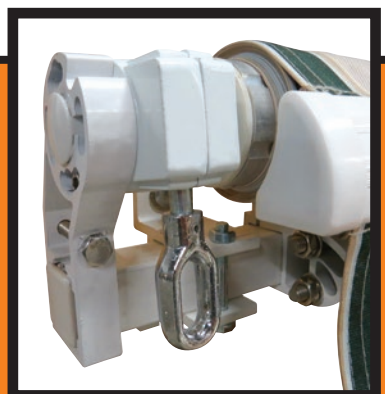

Retractable Awning

Auvent rétractable

Patio

- Manual operation • Adjustable pitch
- Weather resistant hardware
- Commande manuelle • Pas réglable
- Quincaillerie résistante aux intempéries

10ft. Projection
12ft. Width
Projection de 10 pi
Largeur 12 pi

*Actual Dimension/Dimensions réelles: 141.7 x 118in. / 360 x 300cm (WxP)(LxP)

*Actual Fabric/Dimensions de la toile: 135.8 x 120.1in. / 345 x 305cm (WxP)(LxP)

*Dimensions may vary slightly./ Les dimensions peuvent varier légèrement.