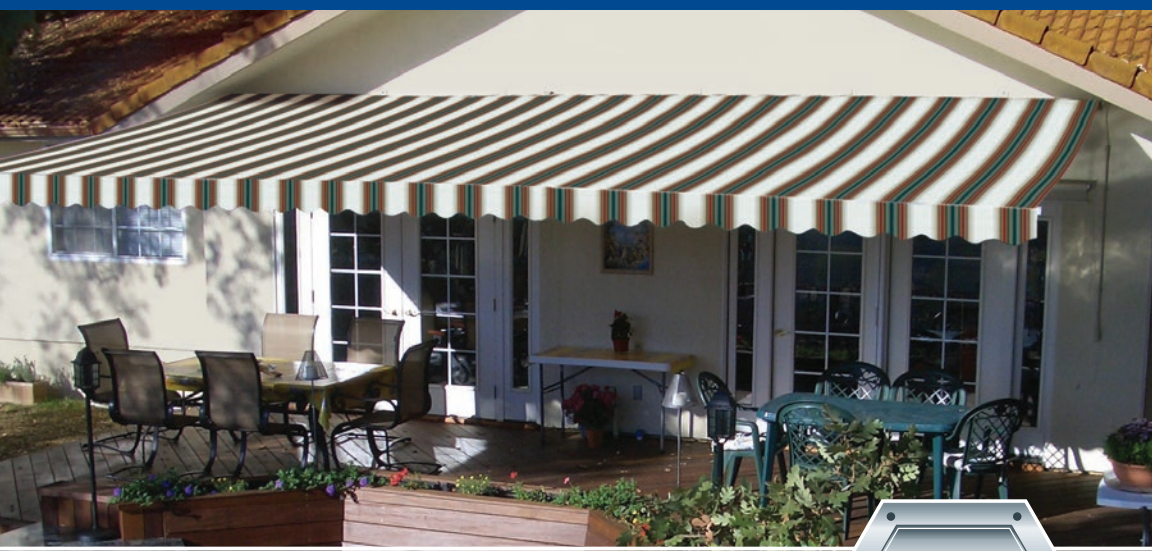

Retractable Awning Store escamotable

Patio

MONTAGE REQUIS

- Manual operation • Weather resistant hardware
- Adjustable pitch • Modular construction
- Commande manuelle • Construction modulaire
- Pas réglable • Quincaillerie résistante aux intempéries

10ft. Projection
12ft. Width
Projection de 10 pi
Largeur 12 pi

305cm x 366cm

Awning fabric NOT included

Select 12 ft. width awning fabric in your choice of pattern

Tissu de store NON compris

Sélectionner un tissu de store d'une largeur de 12 po dans un choix de motifs

Retractable Awning Store escamotable

10ft. Projection x 12ft. Width
Projection de 10 pi x Largeur 12 pi

305cm x 366cm

Model No. AP021012

8 98283 05101 3

Lowe's Item No. 320617

Patio