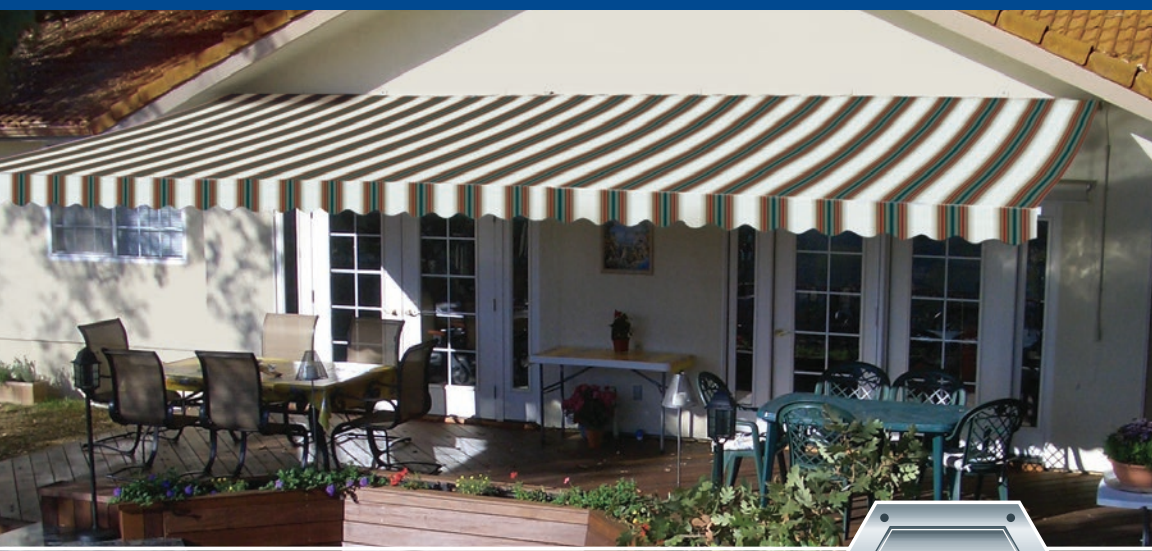

# Retractable Awning Store escamotable

## Patio

- Manual operation • Weather resistant hardware
- Adjustable pitch • Modular construction
- Commande manuelle • Construction modulaire
- Pas réglable • Quincaillerie résistante aux intempéries

8ft. Projection  
**10ft. Width**  
Projection de 8 pi  
**Largeur 10 pi**

244cm x 305cm

**Awning fabric NOT included**  
Select 10 ft. width awning fabric in your choice of pattern

**Tissu de store NON compris**  
Sélectionner un tissu de store d'une largeur de 10 po dans un choix de motifs

# Retractable Awning Store escamotable

**8ft. Projection x 10ft. Width**  
Projection de 8 pi x Largeur 10 pi

244cm x 305cm