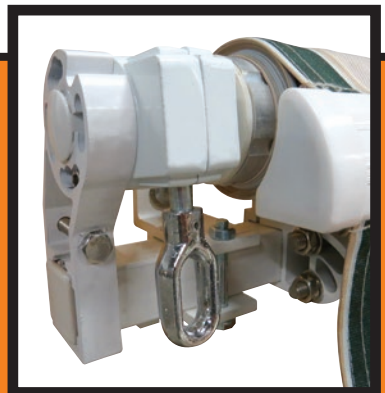

Retractable Awning

Auvent rétractable

Patio

- Manual operation • Adjustable pitch
- Weather resistant hardware
- Commande manuelle • Pas réglable
- Quincaillerie résistante aux intempéries

8ft. Projection
10ft. Width
Projection de 8 pi
Largeur 10 pi

*Actual Dimension/Dimensions réelles: 116 x 94.5in. / 295 x 240cm (WxP)(LxP)

*Actual Fabric/Dimensions de la toile: 110.2 x 96.5in. / 280 x 245cm (WxP)(LxP)

*Dimensions may vary slightly./ Les dimensions peuvent varier légèrement.